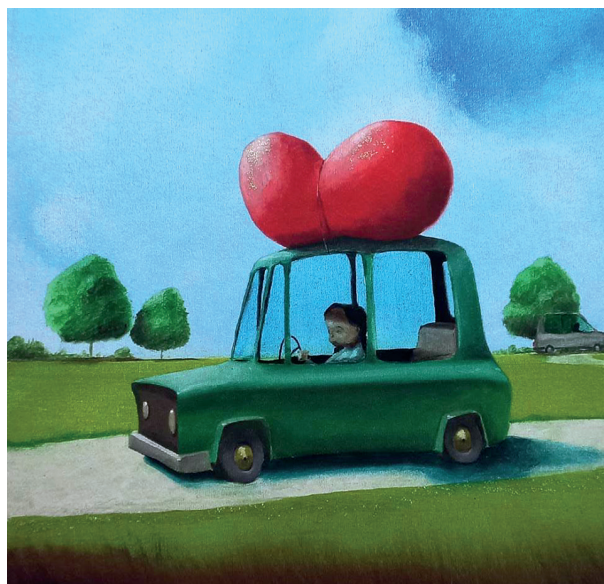

*Titolo: "CANZONE D'AMORE"
MISURA: 19X19 cm. con pass-partout*

*Titolo: "MESSAGGI D'AMORE"
MISURA: 19X19 cm. con pass-partout*

*Titolo: "FRUTTI DI STAGIONE"
MISURA: 19X19 cm. con pass-partout*

*Titolo: "MIO"
MISURA: 19X19 cm. con pass-partout*

*Titolo: "IO E TE"
MISURA: 19X19 cm. con pass-partout*

*Titolo: "PIOVUTA DAL CIELO"
MISURA: 19X19 cm. con pass-partout*

Titolo: "IL PRIMO GIORNO"
19X19 cm. con pass-partout

Titolo: "CI PENSO IO"
19X19 cm. con pass-partout